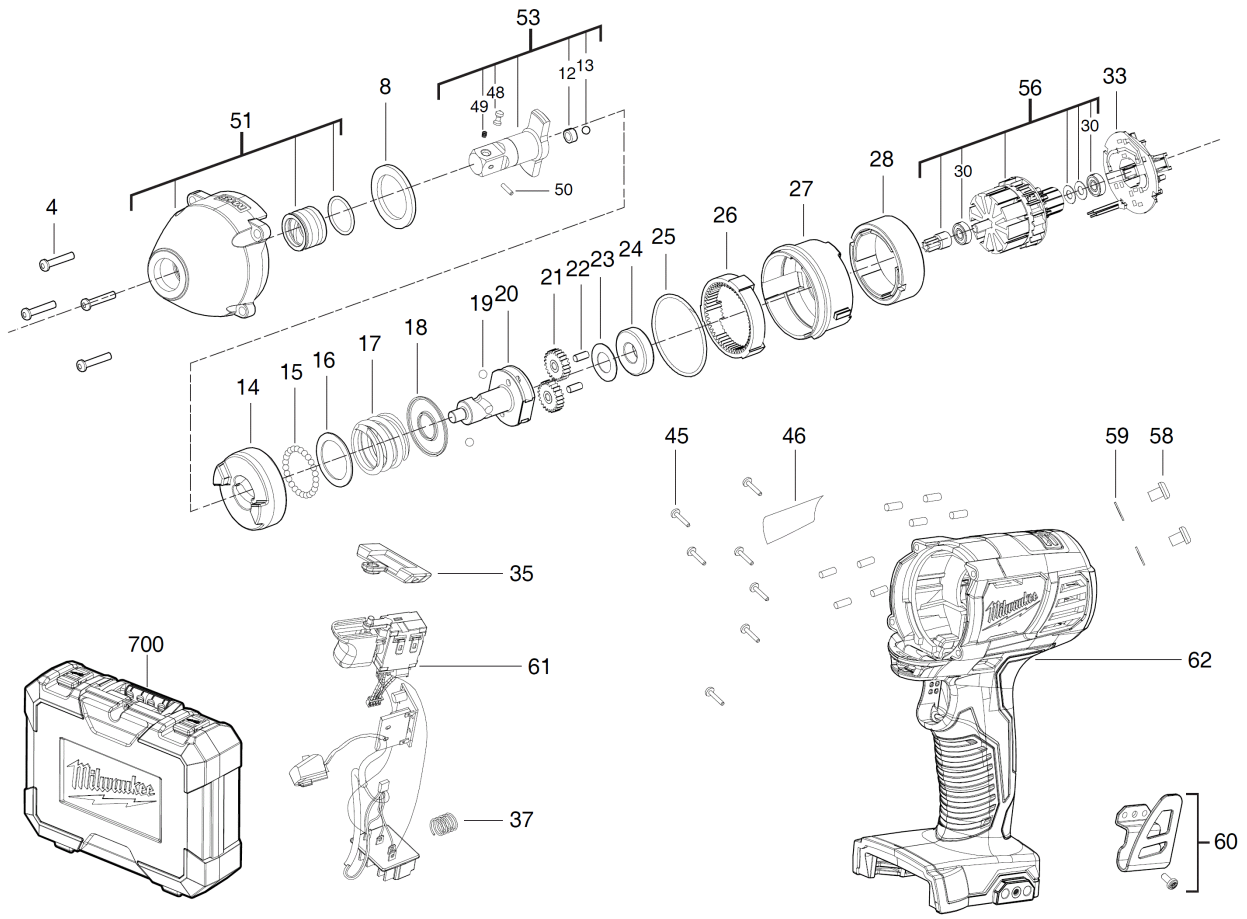

M18BIW12402C CLE CHOC 18V 4.0A 2B

4933443607 - M18BIW12-402C - 4000443591

Position	Quantity	Description	Part number	EAN
0004 1	4	VIS	4931436054	4002395876372
0008 2	1	RONDELLE	4931452798	4002395169283
0012 3	1	ROUL. A AIGUILLES	4931446185	4002395877645
0013 4	1	BILLE	4931453238	4002395153916
0014 5	1	CORPS DE PERCUSSION	4931436056	4002395876396
0015 6	30	BILLE	4931440309	4002395892013
0016 7	1	RONDELLE	4931436057	4002395877003
0017 8	1	RESSORT	4931436058	4002395877010
0018 9	1	RONDELLE	4931436059	4002395877027
0019 10	2	BILLE	4931440453	4002395892020
0020 11	1	COULISSEAU	4931436060	4002395877034
0021 12	2	ENGRENAG.PLANETAIRE	4931436061	4002395877041
0022 13	2	GOUPIL.CYLINDRIQUE	4931435378	4002395889341
0023 14	1	RONDELLE	4931435379	4002395889358
0024 15	1	ROULEMENT A BILLES	4931436062	4002395877058
0025 16	1	BAGUE DE SUPPORT	Item discontinued(4931436063)	
0026 17	1	ENGRENAGE	Item discontinued(4931436064)	
0027 18	1	CARTER	Item discontinued(4931436065)	
0028 19	1	INDUCTEUR	4931454076	4002395287512
0030 20	2	ROULEMENT A BILLES	681262001	4002395806126
0033 21	1	SET DE CHARBONS	4931436067	4002395877799
0035 22	1	COMMUTATEUR	4931436068	4002395878406
0037 23	1	RESSORT DE PRESSION	4931408243	4002395814466
0045 24	9	VIS	660851001	4002395823239
0046 25	1	PLAQUE SIGNALETIQUE	4931436069	4002395878413
0048 26	1	GOUPILLE	4931436207	4002395883523
0049 27	1	RESSORT	4931436071	4002395878437
0050 28	1	GOUPILLE	4931436072	4002395878444
0051 29	1	CARTER	4931436073	4002395878451
0053 30	1	ENTRAINEMENT	4931436074	4002395878468
0056 31	1	INDUIT	4931436075	4002395878475
0058 32	2	RONDELLE RESSORT	670028003	4002395846627
0059 33	2	VIS	4931435990	4002395876402
0060 34	1	SUPPORT	4931436076	4002395878482
0061 35	1	INTER.AV.MOD.ELECTR, electronic	4931436077	4002395878499
0062 36	1	POIGNEE	4931436078	4002395878505
0700 37	1	COFFRET D.TRANSPORT	Item discontinued(4931436079)	
38	1	M12-18C CHARGEUR (NO SALE) IN2	4931433047	4002395890743
39	1	M12-18C CHARGEUR IN2	4932352959	4002395376179
40	2	M18B4 ACCU 4.0AH (BULK)	4931440022	4002395886906