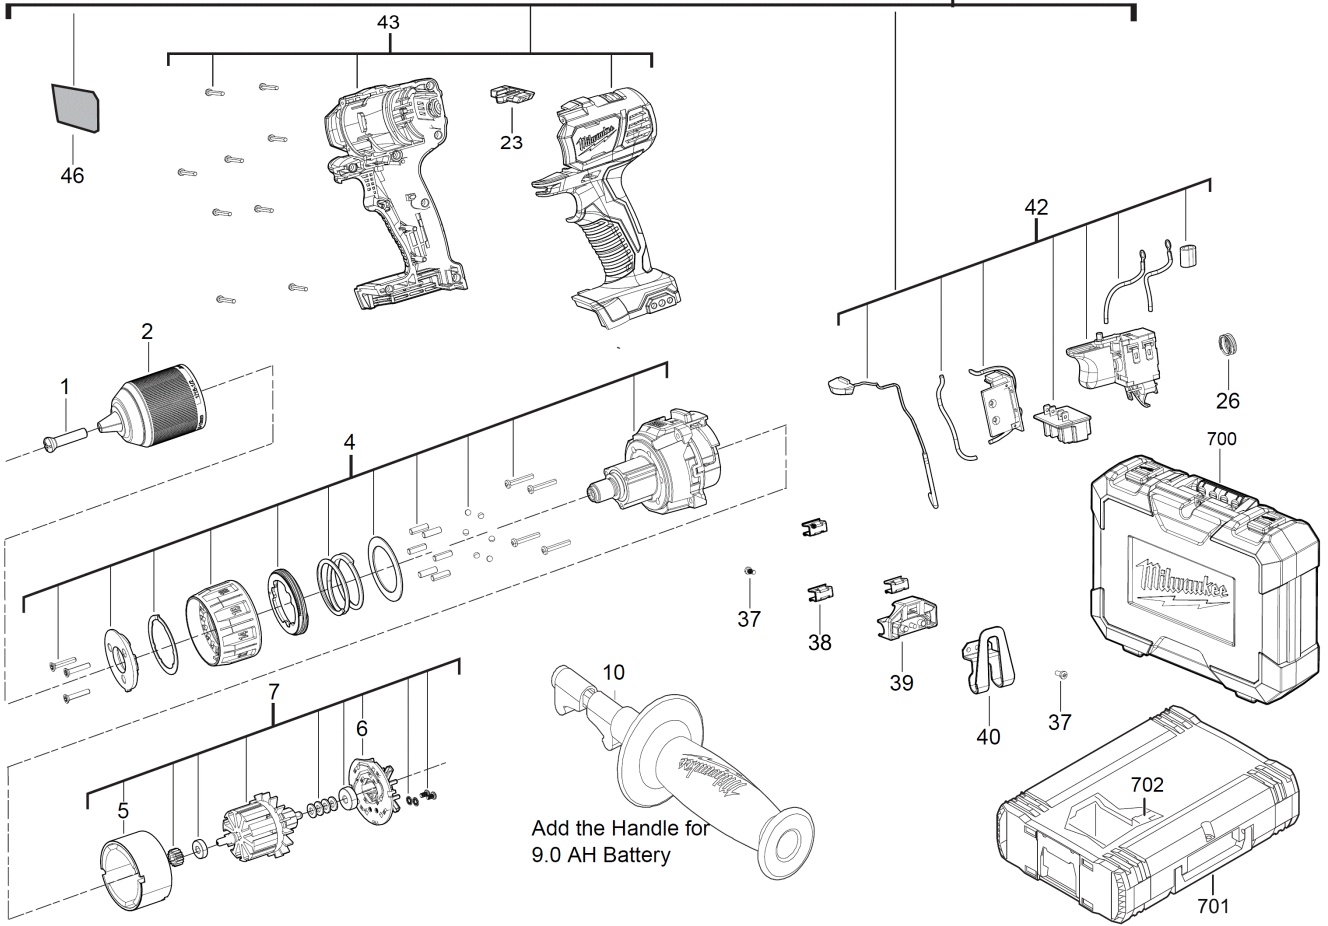

# M18BDD-0 PERCEUSE ACCU XXX

4933443530 - M18BDD-0 - 4000443531

Position	Quantity	Description	Part number	EAN
0001 1	1	VIS	4931433297	4002395896684
0002 2	1	MANDRIN	4931472723	4058546330255
0004 3	1	ENGRENAG.KI.D.MONTA	4931436130	4002395878789
0005 4	1	INDUCTEUR	4931431940	4002395898817
0006 5	1	BALAI CHARBON	4931436131	4002395878796
0007 6	1	MOTEUR	4931436132	4002395879403
0010 7	1	POIGNEE AUXILIAIRE	4931454527	4058546009557
0023 8	1	LEVIER	4931436133	4002395879410
0026 9	1	RESSORT DE PRESSION	4931408243	4002395814466
0037 10	1	VIS	660820001	4002395828920
0038 11	1	PORTE-D"EMBOUTS	630206001	4002395819164
0039 12	1	PORTE-D"EMBOUTS	516723001	4002395828975
0040 13	1	CROCHET	4931436134	4002395879427
0042 14	1	INTER.AV.MOD.ELECTR	4931436142	4002395880102
0043 15	1	POIGNEE COMPL.	4931436136	4002395879441
0046 16	1	PLAQUE SIGNALETIQUE	Item discontinued(4931436137)	
0050 17	1	CAISSE +INTERRUPTEUR	Item discontinued(4931447953)	
0700 18	1	COFFRET D.TRANSPORT	4931436138	4002395879465
0702 19	1	INSERT	4931440936	4002395863129